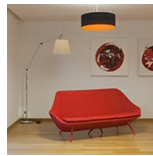

› Association Office