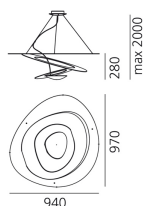

Pirce

Eine feine Scheibe geht in sanft geschwungene Schnörkel über, die sich spiralförmig nach unten neigen und magische Lichteffekte entstehen lassen.

Gold ● Schwarz ● Weiß ○

LED Aussetzung

W	Dimension	Lichtstrom (lm)	CCT	Color	Code	Produktname
44W	97x94 cm	3344lm	3000K	○	1254110A	Pirce Sospensione Led

© CE V PC ENEC 650° IPIP 20

W	Dimension	Lichtstrom (lm)	CCT	Color	Code	Produktname
44W	97x94 cm	3344lm	3000K	●	1254120A	Pirce Sospensione Led gold
				●	1254130A	Pirce Sospensione Led schwarz

Designer

› Giuseppe Maurizio Scutellà