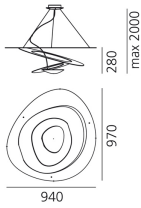

Pirce

Eine feine Scheibe geht in sanft geschwungene Schnörkel über, die sich spiralförmig nach unten neigen und magische Lichteffekte entstehen lassen.

Gold ● Schwarz ● Weiß ○

LED Aussetzung

W	Dimension	Lichtstrom (lm)	CCT	Color	Code	Produktname
44W	97x94 cm	3344lm	3000K	○	1254110A	Pirce Sospensione Led

© CE V PC ENEC 650° IPIP 20

W	Dimension	Lichtstrom (lm)	CCT	Color	Code	Produktname
44W	97x94 cm	3344lm	3000K	●	1254120A	Pirce Sospensione Led gold
				●	1254130A	Pirce Sospensione Led schwarz

Designer

› Giuseppe Maurizio Scutellà