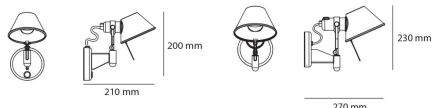

### Tolomeo Faretto

Sockel der Wandleuchte aus glänzendem Aluminium; Kopf aus matt eloxiertem Aluminium. Erhältlich mit oder ohne Schalter.

Aluminium

LED Undimmable

N/D° IPIP 20

W	Dimension	Lichtstrom (lm)	CCT	Color	Code	Produktname
8W	H 20 cm	350lm	3000K		A043500	Tolomeo Micro Faretto LED - ohne Kippschalter
10W	H 23 cm	410lm	3000K		A044650	Tolmeo Faretto LED - ohne Kippschalter

LED Dimmable

N/D° IPIP 20

W	Dimension	Lichtstrom (lm)	CCT	Color	Code	Produktname
8W	H 20 cm	350lm	3000K	●	A043600	Tolomeo Micro Faretto LED - Mit Kippschalter und Dimmer
10W	H 23 cm	410lm	3000K	●	A044750	Tolomeo Faretto - LED - Mit Kippschalter und Dimmer