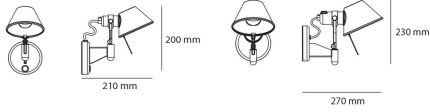

### Tolomeo Faretto

Sockel der Wandleuchte aus glänzendem Aluminium; Kopf aus matt eloxiertem Aluminium. Erhältlich mit oder ohne Schalter.

Aluminium

LED Undimmable

N/D° IPIP 20

W	Dimension	Lichtstrom (lm)	CCT	Color	Code	Produktname
8W	H 20 cm	350lm	3000K		A043500	Tolomeo Micro Faretto LED - ohne Kippschalter
10W	H 23 cm	410lm	3000K		A044650	Tolmeo Faretto LED - ohne Kippschalter

LED Dimmable

N/D° IPIP 20

W	Dimension	Lichtstrom (lm)	CCT	Color	Code	Produktname
8W	H 20 cm	350lm	3000K	●	A043600	Tolomeo Micro Faretto LED - Mit Kippschalter und Dimmer
10W	H 23 cm	410lm	3000K	●	A044750	Tolomeo Faretto - LED - Mit Kippschalter und Dimmer