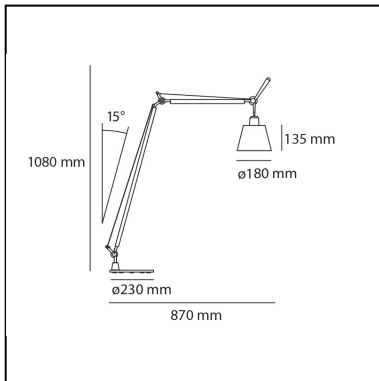

Tolomeo Basculante Reading Floor - Body Lamp with Parchment diffuser 180

Michele De Lucchi
Giancarlo Fassina

IP20   EAC 

LUMINAIRE

- Watt: **100W**
- Spannung (V): **220V-240V**
- Lichtstrom (lm): **1392lm**
- CCT: **2900K**
- Efficiency: **77%**
- Efficacy: **13.92lm/W**
- CRI: **100**

BESCHREIBUNG

Tolomeo Basculante lettura - Schirm aus Pergamentpapier, Durchmesser: 180 mm Ausrichtbarer Arm aus glänzendem Aluminium; Schirm aus mit kunststoffstabilisiertem Pergamentpapier oder Seidensatin; Wandhalterung oder Fuß aus poliertem Aluminium. Feder ausgleichsystem. Der Code bezieht sich nur auf den Leuchtenkörper

ARTIKELNUMMER: A014600

FUNKTIONEN

- Artikelnummer: **A014600**
- Farbe: **natur**
- Installation: **Stehleuchte**
- Material: **Aluminium, parchment paper, steel**
- Serie: **Design Collection**
- design: **Michele De Lucchi, Giancarlo Fassina**

DIMENSION

- Höhe: **cm 108**
- Breite: **cm 18**
- Max Erweiterungsbreite: **cm 87**
- Widerstand: **N/D**
- Glühdrahttest: **N/D°**

OHNE LEUCHTMITTEL

- Kategorie: **HALO**
- Anzahl: **1**
- Lbs: **Qt32**
- Watt: **46W**
- Sockel: **E27**
- Farbwiedergabe: **1a**
- Lebensdauer (h): **2000h**