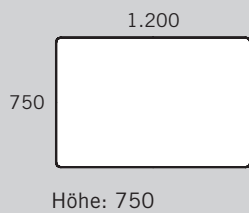

bene
FOR HOME

PRODUKTBESCHREIBUNG

- 1 Single Top. Plattenstärke 19mm.
Kante in Schichtholzoptik.
- 2 Gestell FACT.
- 3 Stellfuß, Nivellierung von 0 - 30mm.

ÜBERSICHT & DIMENSIONEN

TISCHPLATTE

Verpackungsinformation

Colli: 1 Stück
Abmessungen (L x B x H): 1520 x 800 x 140
Gewicht: 28,5 kg

Maße in mm

FARBEN & MATERIALIEN

FARBVARIANTEN

WEISS

- Platte: Melamin, MW Weiß
- Gestell: Weiß

SCHWARZ

- Platte: Melamin, MB Basalt
- Gestell: Schwarz