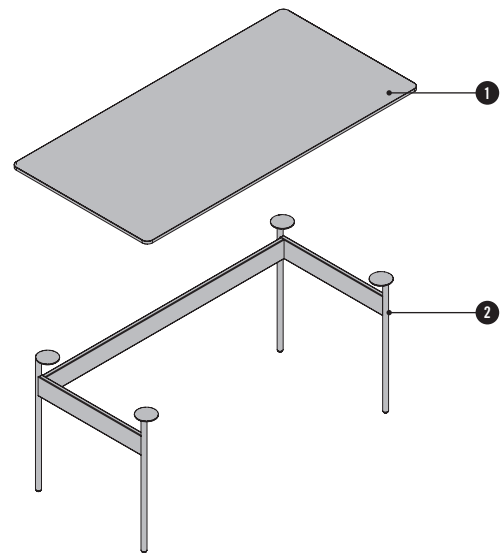

STUDIO FACT HOME

PURISTISCHER DESIGN-SCHREIBTISCH

STUDIO FACT HOME steht für minimalistisches Design und individuelle Formensprache. Ein Design-Möbel für alle mit hohem Anspruch an Ästhetik und Qualität. Bei der STUDIO Familie setzt Bene auf die langjährige Zusammenarbeit mit dem renommierten, österreichischen Designer

bene
FOR HOME

PRODUKTBESCHREIBUNG

- 1 Single Top. Plattenstärke 19mm.
Kante in Schichtholzoptik.
- 2 Gestell FACT.
- 3 Stellfuß, Nivellierung von 0 - 30mm.

ÜBERSICHT & DIMENSIONEN

TISCHPLATTE

Verpackungsinformation

Colli: 1 Stück
Abmessungen (L x B x H): 1520 x 800 x 140
Gewicht: 28,5 kg

Maße in mm

FARBEN & MATERIALIEN

FARBVARIANTEN

WEISS

- Platte: Melamin, MW Weiß
- Gestell: Weiß

SCHWARZ

- Platte: Melamin, MB Basalt
- Gestell: Schwarz