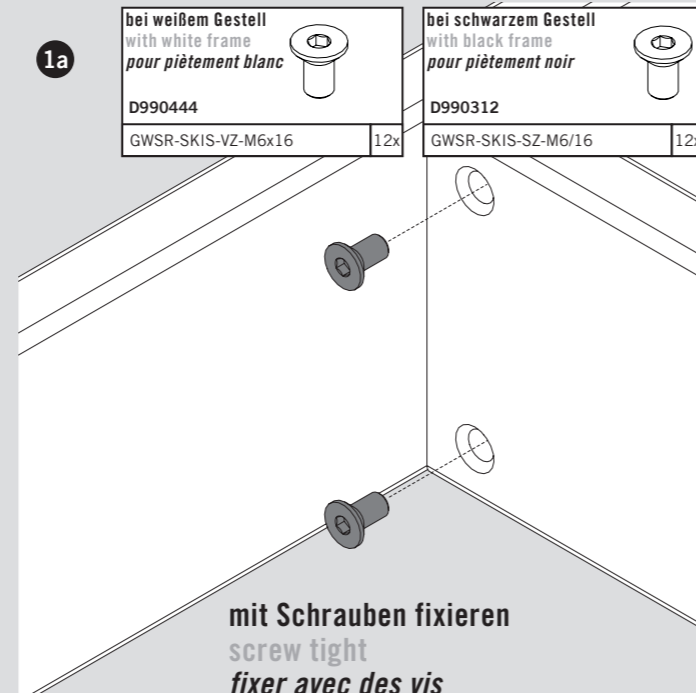

Dargestellt: Arbeitstisch mit FACT Gestell und Double Top
Shown: Worktable with FACT frame and Double Top
Représentation : plan de travail avec piètement FACT et double plateau

1

1a

1b

bei weißem Gestell with white frame pour piètement blanc		bei schwarzem Gestell with black frame pour piètement noir	
D990444		D990312	
GWSR-SKIS-VZ-M6x16	4x	GWSR-SKIS-SZ-M6/16	4x

mit Schrauben fixieren
screw tight
fixer avec des vis

2

2a

**HÖHENADAPTER (OPTIONAL)
SPACER (OPTIONAL)
PATIN REHAUSSEUR (EN OPTION)**

Höhe Height Hauteur	Anzahl Höhenadapter Number of spacer Nombre patin rehausseur	
75 cm	0	
77 cm	4x A 4x B	
78 cm	4x C 4x B	
80 cm	4x A 4x B 4x C	

2b

mit Schrauben fixieren
screw tight
fixer avec des vis

D990444		4x
GWSR-SKIS-VZ-M6x16		

für Spacer
für Spacer
für Spacer

D990448		4x
GWSR-SKIS-VZ-M6x60		

Höhenadapter (optional)
Spacer (optional)
Patin rehausseur (en option)

3

3a

D990044		12x
EURO-PZ-VZ-6,3*11,5		

Dargestellt: High Besprechungstisch mit FACT Gestell und Double Top
Shown: High Meeting table with FACT frame and Double Top
Représentation : table de réunion haute avec piètement FACT et double plateau