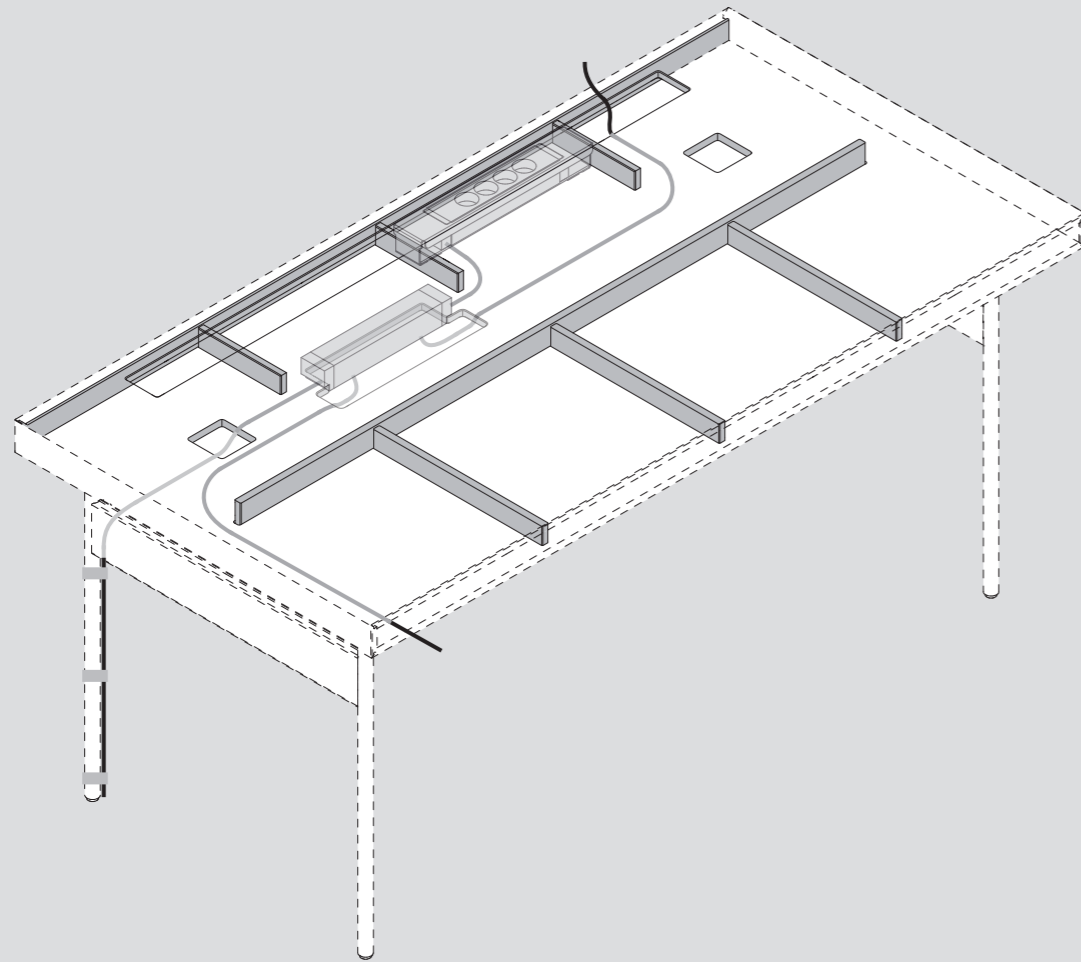

Dargestellt: Arbeitstisch mit FACT Gestell und Double Top
Shown: Worktable with FACT frame and Double Top
Représentation : plan de travail avec piètement FACT et double plateau

1

1a

1b

bei weißem Gestell with white frame pour piètement blanc		bei schwarzem Gestell with black frame pour piètement noir	
D990444		D990312	
GWSR-SKIS-VZ-M6x16	4x	GWSR-SKIS-SZ-M6/16	4x

2b

mit Schrauben fixieren
screw tight
fixer avec des vis

D990444		4x
GWSR-SKIS-VZ-M6x16		

für Spacer
für Spacer
für Spacer

D990448		4x
GWSR-SKIS-VZ-M6x60		

Höhenadapter (optional)
Spacer (optional)
Patin rehausseur (en option)

3

3a

D990044		12x
EURO-PZ-VZ-6,3*11,5		

Dargestellt: High Besprechungstisch mit FACT Gestell und Double Top
Shown: High Meeting table with FACT frame and Double Top
Représentation : table de réunion haute avec piètement FACT et double plateau

Verkabelung Arbeitstisch
Worktable cabling
Câblage du plan de travail

Verkabelung Besprechungstisch
Meeting table cabling
Câblage de la table de réunion