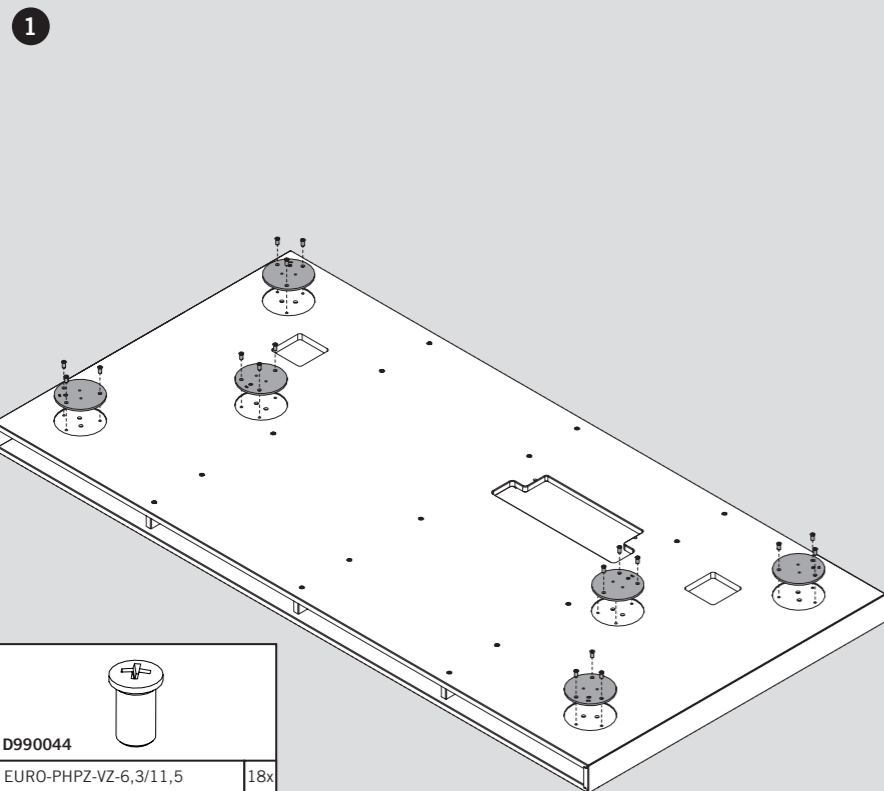

Dargestellt: Arbeitstisch mit SWING Gestell und Double Top
Shown: Worktable with SWING frame and Double Top
Représentation : plan de travail avec piètement SWING et double plateau

Bei harten Böden Gummipads verwenden!
Use rubber pads on hard floors!
Pour les sols durs, utiliser des patins en caoutchouc !

Dargestellt: Arbeitstisch mit FACT Gestell und Double Top
Shown: Worktable with FACT frame and Double Top
Représentation : plan de travail avec piètement FACT et double plateau

1

1a

1b

bei weißem Gestell with white frame pour piètement blanc		bei schwarzem Gestell with black frame pour piètement noir	
D990444		D990312	
GWSR-SKIS-VZ-M6x16	4x	GWSR-SKIS-SZ-M6/16	4x

mit Schrauben fixieren
screw tight
fixer avec des vis

2

2a

**HÖHENADAPTER (OPTIONAL)
SPACER (OPTIONAL)
PATIN REHAUSSEUR (EN OPTION)**

Höhe Height Hauteur	Anzahl Höhenadapter Number of spacer Nombre patin rehausseur	
75 cm	0	
77 cm	4x A 4x B	
78 cm	4x C 4x B	
80 cm	4x A 4x B 4x C	

3

3a

D990044		12x
EURO-PZ-VZ-6,3*11,5		

Dargestellt: High Besprechungstisch mit FACT Gestell und Double Top
Shown: High Meeting table with FACT frame and Double Top
Représentation : table de réunion haute avec piètement FACT et double plateau