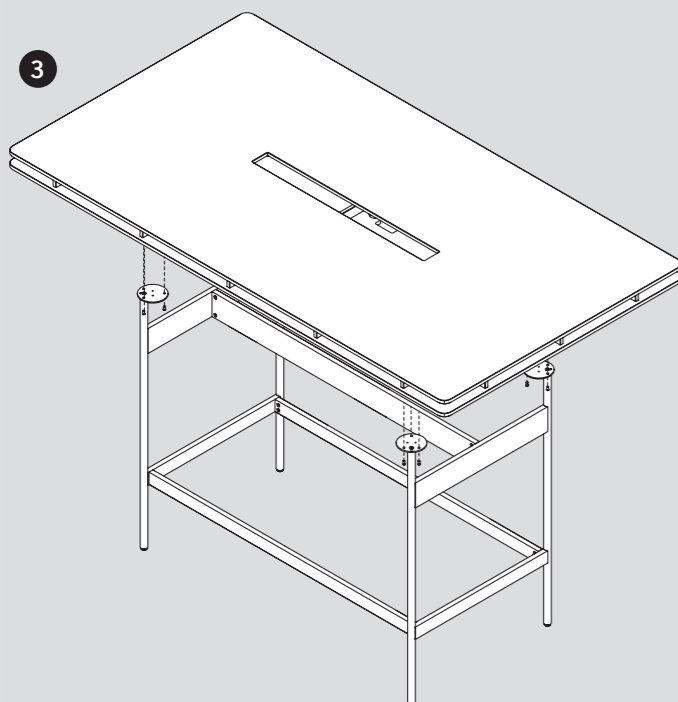

Dargestellt: Arbeitstisch mit SWING Gestell und Double Top
Shown: Worktable with SWING frame and Double Top
Représentation : plan de travail avec piètement SWING et double plateau

Bei harten Böden Gummipads verwenden!
Use rubber pads on hard floors!
Pour les sols durs, utiliser des patins en caoutchouc !

Dargestellt: Arbeitstisch mit FACT Gestell und Double Top
Shown: Worktable with FACT frame and Double Top
Représentation : plan de travail avec piètement FACT et double plateau

1

1a

1b

bei weißem Gestell with white frame pour piètement blanc		bei schwarzem Gestell with black frame pour piètement noir	
D990444		D990312	
GWSR-SKIS-VZ-M6x16	4x	GWSR-SKIS-SZ-M6/16	4x

2b

mit Schrauben fixieren
screw tight
fixer avec des vis

D990444		4x
GWSR-SKIS-VZ-M6x16		

für Spacer
für Spacer
für Spacer

D990448		4x
GWSR-SKIS-VZ-M6x60		

Höhenadapter (optional)
Spacer (optional)
Patin rehausseur (en option)

3

3a

D990044		12x
EURO-PZ-VZ-6,3*11,5		

Dargestellt: High Besprechungstisch mit FACT Gestell und Double Top
Shown: High Meeting table with FACT frame and Double Top
Représentation : table de réunion haute avec piètement FACT et double plateau