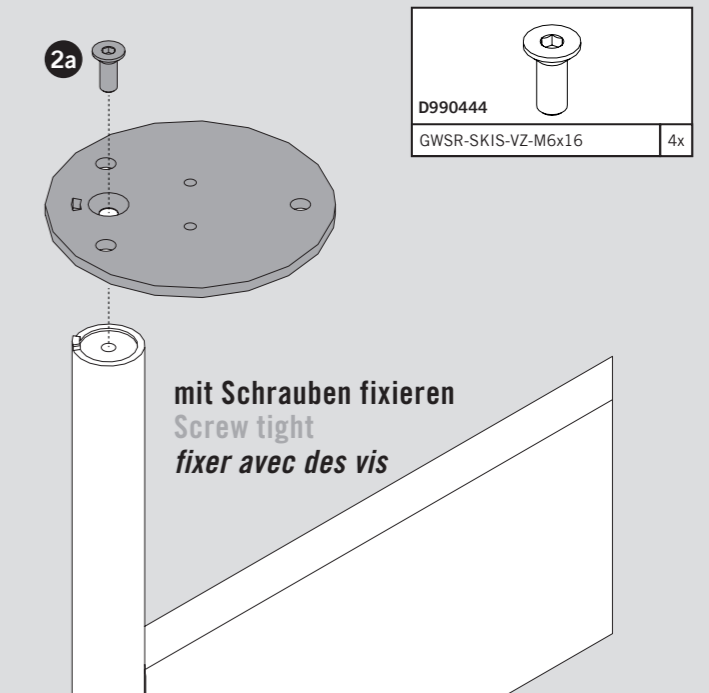

Dargestellt: Arbeitstisch mit FACT Gestell und Double Top
Shown: Worktable with FACT frame and Double Top
Représentation : plan de travail avec piètement FACT et double plateau

1

1a

1b

bei weißem Gestell with white frame pour piètement blanc		bei schwarzem Gestell with black frame pour piètement noir	
D990444		D990312	
GWSR-SKIS-VZ-M6x16	4x	GWSR-SKIS-SZ-M6/16	4x

mit Schrauben fixieren
screw tight
fixer avec des vis

2

2a

**HÖHENADAPTER (OPTIONAL)
SPACER (OPTIONAL)
PATIN REHAUSSEUR (EN OPTION)**

Höhe Height Hauteur	Anzahl Höhenadapter Number of spacer Nombre patin rehausseur	
75 cm	0	
77 cm	4x A 4x B	
78 cm	4x C 4x B	
80 cm	4x A 4x B 4x C	

2b

mit Schrauben fixieren
screw tight
fixer avec des vis

D990444		4x
GWSR-SKIS-VZ-M6x16		

für Spacer
für Spacer
für Spacer

D990448		4x
GWSR-SKIS-VZ-M6x60		

Höhenadapter (optional)
Spacer (optional)
Patin rehausseur (en option)

3

3a

D990044		12x
EURO-PZ-VZ-6,3*11,5		

Dargestellt: High Besprechungstisch mit FACT Gestell und Double Top
Shown: High Meeting table with FACT frame and Double Top
Représentation : table de réunion haute avec piètement FACT et double plateau