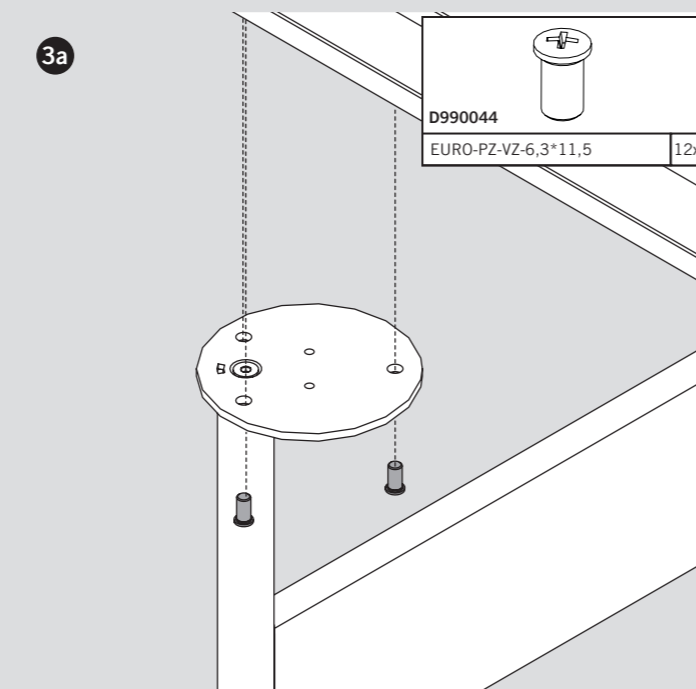

Dargestellt: Arbeitstisch mit FACT Gestell und Double Top
Shown: Worktable with FACT frame and Double Top
Représentation : plan de travail avec piètement FACT et double plateau

1

1a

1b

bei weißem Gestell with white frame pour piètement blanc		bei schwarzem Gestell with black frame pour piètement noir	
D990444		D990312	
GWSR-SKIS-VZ-M6x16	4x	GWSR-SKIS-SZ-M6/16	4x

mit Schrauben fixieren
screw tight
fixer avec des vis

2

2a

**HÖHENADAPTER (OPTIONAL)
SPACER (OPTIONAL)
PATIN REHAUSSEUR (EN OPTION)**

Höhe Height Hauteur	Anzahl Höhenadapter Number of spacer Nombre patin rehausseur	
75 cm	0	
77 cm	4x A 4x B	
78 cm	4x C 4x B	
80 cm	4x A 4x B 4x C	

2b

mit Schrauben fixieren
screw tight
fixer avec des vis

D990444		4x
GWSR-SKIS-VZ-M6x16		

für Spacer
für Spacer
für Spacer

D990448		4x
GWSR-SKIS-VZ-M6x60		

Höhenadapter (optional)
Spacer (optional)
Patin rehausseur (en option)

3

3a

D990044		12x
EURO-PZ-VZ-6,3*11,5		

Dargestellt: High Besprechungstisch mit FACT Gestell und Double Top
Shown: High Meeting table with FACT frame and Double Top
Représentation : table de réunion haute avec piètement FACT et double plateau