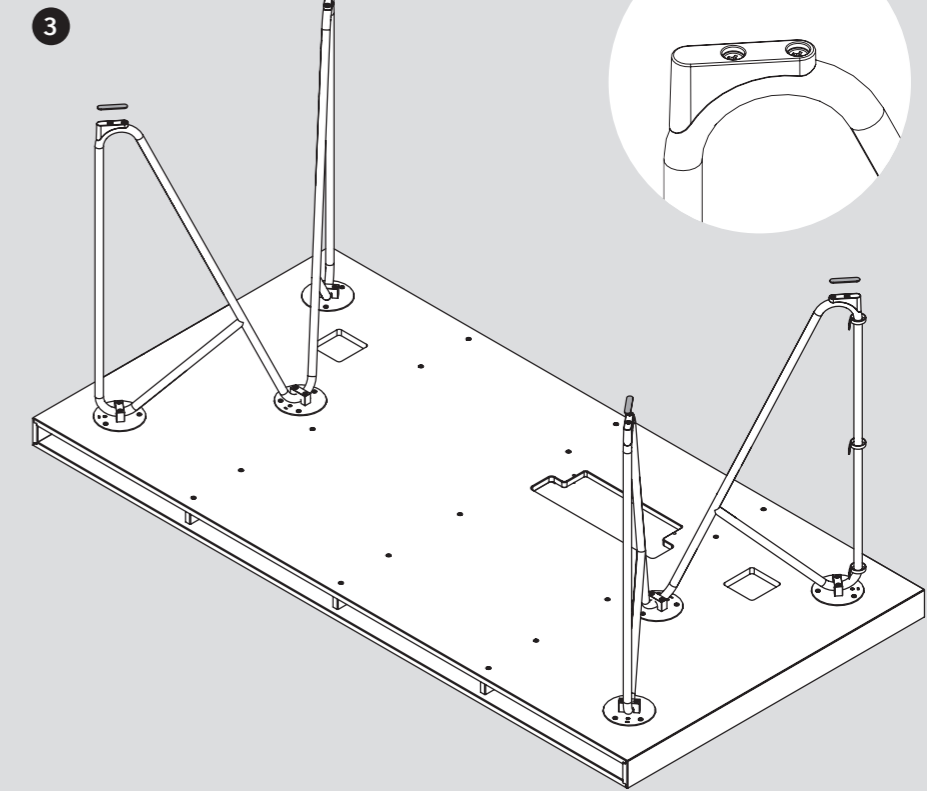

Dargestellt: Arbeitstisch mit SWING Gestell und Double Top
Shown: Worktable with SWING frame and Double Top
Représentation : plan de travail avec piètement SWING et double plateau

Bei harten Böden Gummipads verwenden!
Use rubber pads on hard floors!
Pour les sols durs, utiliser des patins en caoutchouc !

Dargestellt: Arbeitstisch mit FACT Gestell und Double Top
Shown: Worktable with FACT frame and Double Top
Représentation : plan de travail avec piètement FACT et double plateau

1

1a

1b

bei weißem Gestell with white frame pour piètement blanc		bei schwarzem Gestell with black frame pour piètement noir	
D990444		D990312	
GWSR-SKIS-VZ-M6x16	4x	GWSR-SKIS-SZ-M6/16	4x

mit Schrauben fixieren
screw tight
fixer avec des vis

2

2a

**HÖHENADAPTER (OPTIONAL)
SPACER (OPTIONAL)
PATIN REHAUSSEUR (EN OPTION)**

Höhe Height Hauteur	Anzahl Höhenadapter Number of spacer Nombre patin rehausseur	
75 cm	0	
77 cm	4x A 4x B	
78 cm	4x C 4x B	
80 cm	4x A 4x B 4x C	

3

3a

D990044		12x
EURO-PZ-VZ-6,3*11,5		

Dargestellt: High Besprechungstisch mit FACT Gestell und Double Top
Shown: High Meeting table with FACT frame and Double Top
Représentation : table de réunion haute avec piètement FACT et double plateau