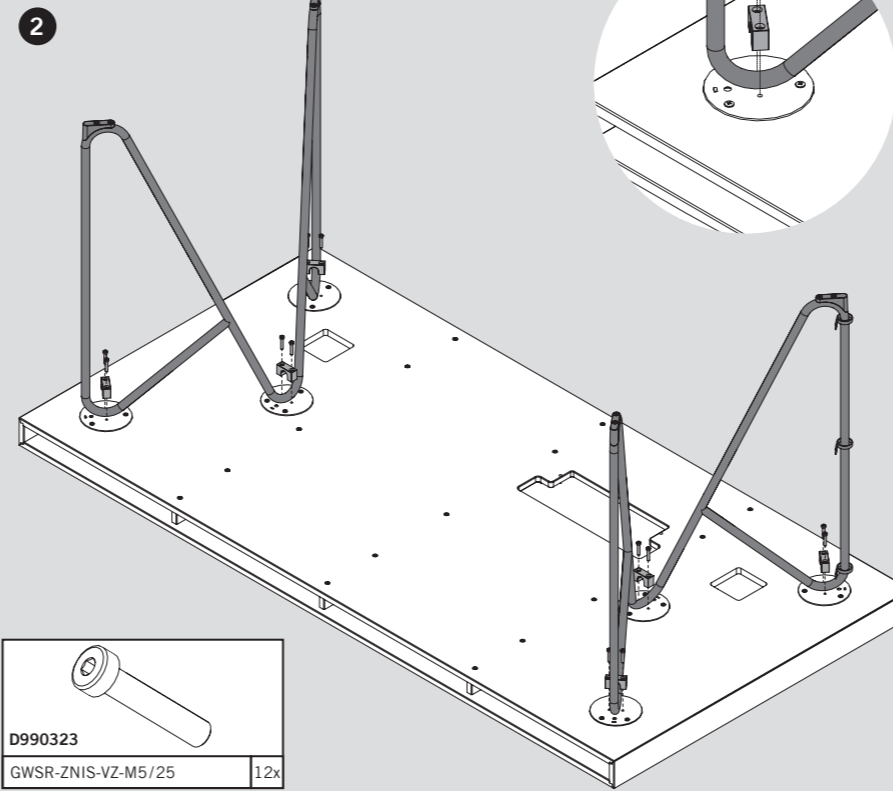

Dargestellt: Arbeitstisch mit SWING Gestell und Double Top
Shown: Worktable with SWING frame and Double Top
Représentation : plan de travail avec piètement SWING et double plateau

Bei harten Böden Gummipads verwenden!
Use rubber pads on hard floors!
Pour les sols durs, utiliser des patins en caoutchouc !

Dargestellt: Arbeitstisch mit FACT Gestell und Double Top
Shown: Worktable with FACT frame and Double Top
Représentation : plan de travail avec piètement FACT et double plateau

1

1a

1b

bei weißem Gestell with white frame pour piètement blanc		bei schwarzem Gestell with black frame pour piètement noir	
D990444		D990312	
GWSR-SKIS-VZ-M6x16	4x	GWSR-SKIS-SZ-M6/16	4x

mit Schrauben fixieren
screw tight
fixer avec des vis

2

2a

**HÖHENADAPTER (OPTIONAL)
SPACER (OPTIONAL)
PATIN REHAUSSEUR (EN OPTION)**

Höhe Height Hauteur	Anzahl Höhenadapter Number of spacer Nombre patin rehausseur	
75 cm	0	
77 cm	4x A 4x B	
78 cm	4x C 4x B	
80 cm	4x A 4x B 4x C	

3

3a

D990044		12x
EURO-PZ-VZ-6,3*11,5		

Dargestellt: High Besprechungstisch mit FACT Gestell und Double Top
Shown: High Meeting table with FACT frame and Double Top
Représentation : table de réunion haute avec piètement FACT et double plateau