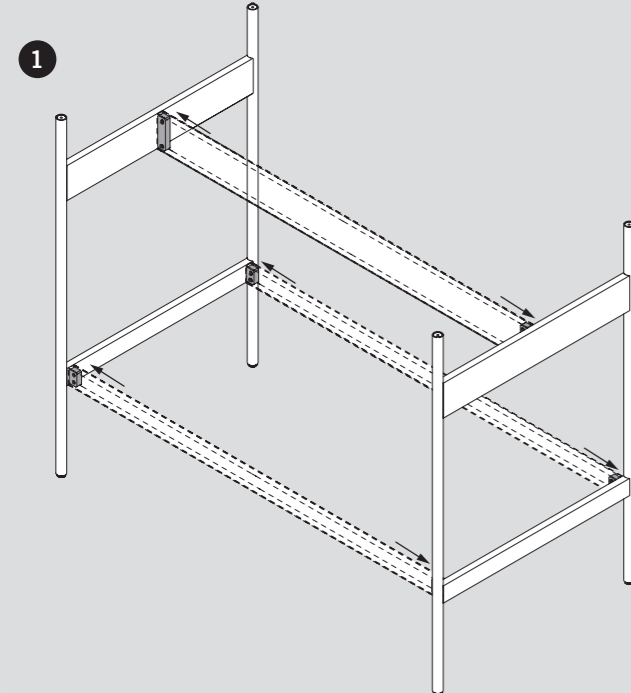

Dargestellt: Arbeitstisch mit FACT Gestell und Double Top
Shown: Worktable with FACT frame and Double Top
Représentation : plan de travail avec piètement FACT et double plateau

1

1a

1b

bei weißem Gestell with white frame pour piètement blanc		bei schwarzem Gestell with black frame pour piètement noir	
D990444		D990312	
GWSR-SKIS-VZ-M6x16	4x	GWSR-SKIS-SZ-M6/16	4x

mit Schrauben fixieren
screw tight
fixer avec des vis

2

2a

**HÖHENADAPTER (OPTIONAL)
SPACER (OPTIONAL)
PATIN REHAUSSEUR (EN OPTION)**

Höhe Height Hauteur	Anzahl Höhenadapter Number of spacer Nombre patin rehausseur	
75 cm	0	
77 cm	4x A 4x B	
78 cm	4x C 4x B	
80 cm	4x A 4x B 4x C	

2b

mit Schrauben fixieren
screw tight
fixer avec des vis

D990444		4x
GWSR-SKIS-VZ-M6x16		

für Spacer
für Spacer
für Spacer

D990448		4x
GWSR-SKIS-VZ-M6x60		

Höhenadapter (optional)
Spacer (optional)
Patin rehausseur (en option)

3

3a

D990044		12x
EURO-PZ-VZ-6,3*11,5		

Dargestellt: High Besprechungstisch mit FACT Gestell und Double Top
Shown: High Meeting table with FACT frame and Double Top
Représentation : table de réunion haute avec piètement FACT et double plateau