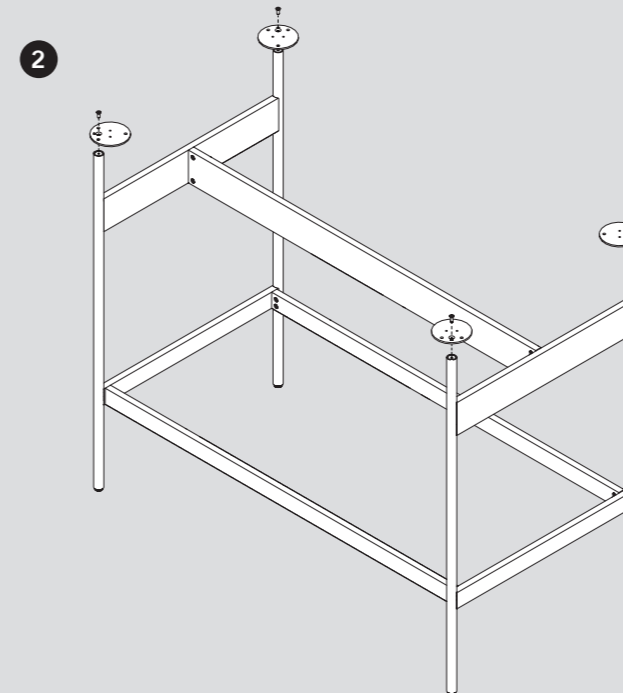

Dargestellt: Arbeitstisch mit FACT Gestell und Double Top
Shown: Worktable with FACT frame and Double Top
Représentation : plan de travail avec piètement FACT et double plateau

1

1a

1b

bei weißem Gestell with white frame pour piètement blanc		bei schwarzem Gestell with black frame pour piètement noir	
D990444		D990312	
GWSR-SKIS-VZ-M6x16	4x	GWSR-SKIS-SZ-M6/16	4x

mit Schrauben fixieren
screw tight
fixer avec des vis

2

2a

**HÖHENADAPTER (OPTIONAL)
SPACER (OPTIONAL)
PATIN REHAUSSEUR (EN OPTION)**

Höhe Height Hauteur	Anzahl Höhenadapter Number of spacer Nombre patin rehausseur	
75 cm	0	
77 cm	4x A 4x B	
78 cm	4x C 4x B	
80 cm	4x A 4x B 4x C	

2b

mit Schrauben fixieren
screw tight
fixer avec des vis

D990444		4x
GWSR-SKIS-VZ-M6x16		

für Spacer
für Spacer
für Spacer

D990448		4x
GWSR-SKIS-VZ-M6x60		

Höhenadapter (optional)
Spacer (optional)
Patin rehausseur (en option)

3

3a

D990044		12x
EURO-PZ-VZ-6,3*11,5		

Dargestellt: High Besprechungstisch mit FACT Gestell und Double Top
Shown: High Meeting table with FACT frame and Double Top
Représentation : table de réunion haute avec piètement FACT et double plateau