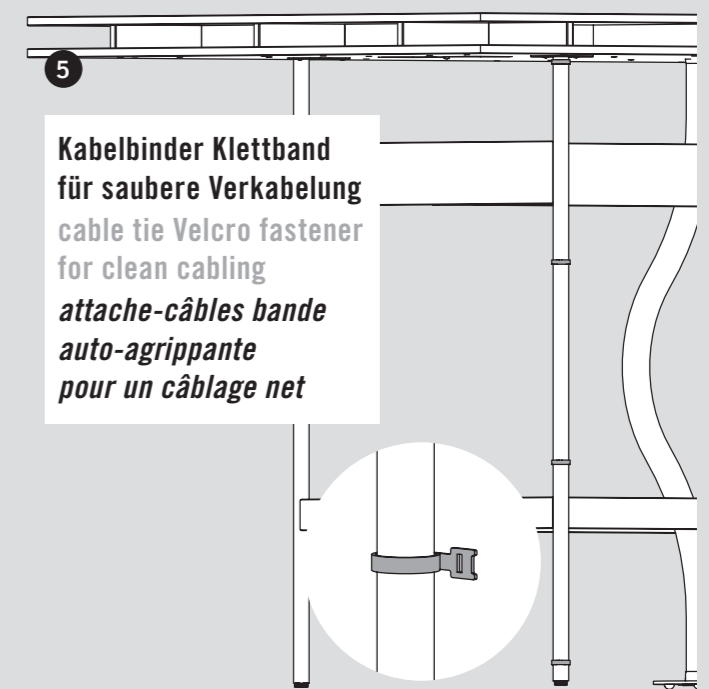

Dargestellt: Arbeitstisch mit SWING Gestell und Double Top
Shown: Worktable with SWING frame and Double Top
Représentation : plan de travail avec piètement SWING et double plateau

Bei harten Böden Gummipads verwenden!
Use rubber pads on hard floors!
Pour les sols durs, utiliser des patins en caoutchouc !

mit Schrauben fixieren
screw tight
fixer avec des vis

2

2a

**HÖHENADAPTER (OPTIONAL)
SPACER (OPTIONAL)
PATIN REHAUSSEUR (EN OPTION)**

Höhe Height Hauteur	Anzahl Höhenadapter Number of spacer Nombre patin rehausseur	
75 cm	0	
77 cm	4x A 4x B	
78 cm	4x C 4x B	
80 cm	4x A 4x B 4x C	

2b

mit Schrauben fixieren
screw tight
fixer avec des vis

D990444		4x
GWSR-SKIS-VZ-M6x16		

für Spacer
für Spacer
für Spacer

D990448		4x
GWSR-SKIS-VZ-M6x60		

Höhenadapter (optional)
Spacer (optional)
Patin rehausseur (en option)

3

3a

D990044		12x
EURO-PZ-VZ-6,3*11,5		

Dargestellt: High Besprechungstisch mit FACT Gestell und Double Top
Shown: High Meeting table with FACT frame and Double Top
Représentation : table de réunion haute avec piètement FACT et double plateau