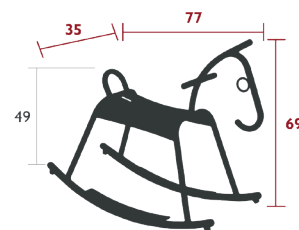

ADADA

3280 - SCHAUKELPFERD
DESIGN STUDIO FERMOB

PRIVATHAUSHALT | ÖFFENTLICHE | INTENSIVE

10
IPAC

Aluminium-Rohrrahmen
Sitzfläche gebogenes Aluminiumblech
Gleiter PVC
Geeignet für Kinder ab 10 Monaten
Entspricht den Spielzeugnormen (71-1, 71-2 und 71-3)
Produktverbesserung:
Verstärkung für größere Stabilität des Pferdekopfes

2.5 kg

ADADA & LUXEMBOURG KID

MÖBEL