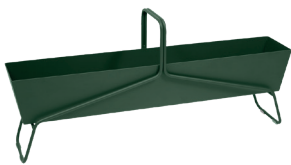

BASKET

3231 - BLUMENKASTEN HOCH

DESIGN FABIO MELIOTA

PRIVATHAUSHALT | ÖFFENTLICHE | INTENSIVE

7
IPAC

Stahldrahtgestell
Griff aus Stahldraht
Behälter aus Aluminium
2 Löcher für den Wasserablauf an jeder Seite mit Stöpseln
Abnehmbare Füße

12.5 kg

3230 - BLUMENKASTEN LANG

DESIGN FABIO MELIOTA

PRIVATHAUSHALT | ÖFFENTLICHE | INTENSIVE

7
IPAC

Stahldrahtgestell
Griff aus Stahldraht
Behälter aus Aluminium
2 Löcher für den Wasserablauf an jeder Seite mit Stöpseln
Abnehmbare Füße