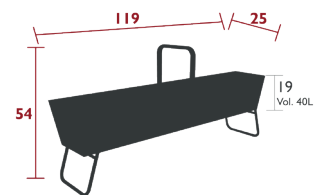

BASKET

3231 - BLUMENKASTEN HOCH

DESIGN FABIO MELIOTA

PRIVATHAUSHALT | ÖFFENTLICHE | INTENSIVE

7
IPAC

Stahldrahtgestell
Griff aus Stahldraht
Behälter aus Aluminium
2 Löcher für den Wasserablauf an jeder Seite mit Stöpseln
Abnehmbare Füße

12.5 kg

3230 - BLUMENKASTEN LANG

DESIGN FABIO MELIOTA

PRIVATHAUSHALT | ÖFFENTLICHE | INTENSIVE

7
IPAC

Stahldrahtgestell
Griff aus Stahldraht
Behälter aus Aluminium
2 Löcher für den Wasserablauf an jeder Seite mit Stöpseln
Abnehmbare Füße

11.5 kg