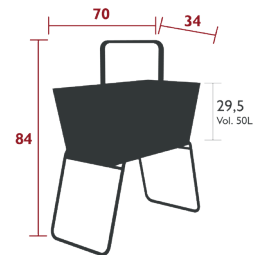

BASKET

3231 - BLUMENKASTEN HOCH

DESIGN FABIO MELIOTA

PRIVATHAUSHALT | ÖFFENTLICHE | INTENSIVE

7
IPAC

Stahldrahtgestell
Griff aus Stahldraht
Behälter aus Aluminium
2 Löcher für den Wasserablauf an jeder Seite mit Stöpseln
Abnehmbare Füße

12.5 kg

3230 - BLUMENKASTEN LANG

DESIGN FABIO MELIOTA

PRIVATHAUSHALT | ÖFFENTLICHE | INTENSIVE

7
IPAC

Stahldrahtgestell
Griff aus Stahldraht
Behälter aus Aluminium
2 Löcher für den Wasserablauf an jeder Seite mit Stöpseln
Abnehmbare Füße

11.5 kg