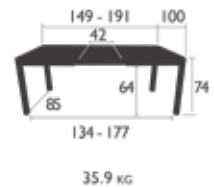

RIBAMBELLE

5220 - TISCH MIT 1 EINLEGEPLATTE | 149/191 X 100 CM

DESIGN STUDIO FERMOB

100% Aluminium
Teleskopsystem mit Mechanismus auf Edelstahlkugellagern
Aufbewahrungsfach für die Verlängerung unter der Tischplatte
Gewicht : 35.9 kg

5221 - TISCH MIT 2 EINLEGEPLATTEN | 149/234 X 100 CM

DESIGN STUDIO FERMOB

100% Aluminium
Teleskopsystem mit Mechanismus auf Edelstahlkugellagern
Aufbewahrungsfach für die Verlängerungen unter der Tischplatte
Gewicht : 41.2 kg

5222 - TISCH MIT 3 EINLEGEPLATTEN | 149/299 X 100 CM

DESIGN STUDIO FERMOB

100% Aluminium
Teleskopsystem mit Mechanismus auf Edelstahlkugellagern
Aufbewahrungsfach für die Verlängerungen unter der Tischplatte
Gewicht : 50.4 kg