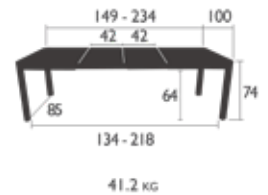

RIBAMBELLE

5220 - TISCH MIT 1 EINLEGEPLATTE | 149/191 X 100 CM

DESIGN STUDIO FERMOB

100% Aluminium
Teleskopsystem mit Mechanismus auf Edelstahlkugellagern
Aufbewahrungsfach für die Verlängerung unter der Tischplatte
Gewicht : 35.9 kg

5221 - TISCH MIT 2 EINLEGEPLATTEN | 149/234 X 100 CM

DESIGN STUDIO FERMOB

100% Aluminium
Teleskopsystem mit Mechanismus auf Edelstahlkugellagern
Aufbewahrungsfach für die Verlängerungen unter der Tischplatte
Gewicht : 41.2 kg

5222 - TISCH MIT 3 EINLEGEPLATTEN | 149/299 X 100 CM

DESIGN STUDIO FERMOB

100% Aluminium
Teleskopsystem mit Mechanismus auf Edelstahlkugellagern
Aufbewahrungsfach für die Verlängerungen unter der Tischplatte
Gewicht : 50.4 kg