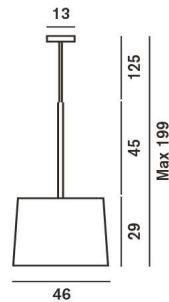

Farben, kann sie in jedes Ambiente jeglicher Geschmacksrichtung perfekt integriert werden.

Twiggy, pendel

technische informationen

FOSCARINI

Beschreibung

Hängeleuchte mit direktem und indirektem Licht. Diffusor aus Glasfaser-Verbundmaterial, Flüssiglack-Lackierung. Obere Diffusorscheibe aus durchscheinendem Polycarbonat, untere Diffusorscheibe aus Polymethylmethacrylat, deren innenseitige Oberfläche mit einer Vielzahl von Prismen ausgestattet ist. Durchsichtiges Elektrokabel, Deckenrosette mit Bügel aus verzinktem Metall und Verkleidung aus mattem weißem durchgefärbtem ABS-Kunststoff. Ausgestattet mit dekorativem Schaft mit teilweiser Verkleidung des Elektrokabels in der Farbe des Diffusors.

Baldachin-Dezentralisierungssatz erhältlich.

Materialien Glasfaser-Verbundmaterial, PMMA und Polycarbonat

Farben weiß, schwarz

Lichtverteilung
direkt und in direkt

Ausführungen

Twiggy

Gewicht

netto kg: 1,80
brutto kg: 4,10