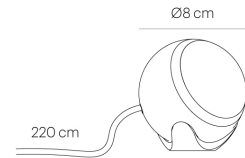

FALLING IN LOVE black/black

DC25-3

TECHNISCHE DATEN

Leuchtmittel
Montageart
Lichtaustritt
Lichtverteilung
Leuchtenlichtstrom
Farbtemperatur
Leistung
Farbwiedergabeindex (CRI)
Weißdruck
Nennspannung
Netzfrequenz
Oberfläche
Betriebsgerät
Werkstoff des Gehäuses
Betriebsgerät enthalten
Schutzklasse
Energieeffizienz
Dimmbar
Art der Dimmung
Mit Dimmer
Durchmesser
Außendurchmesser
Länge der Anschlussleitung
Farbe der Anschlussleitung
Nettogewicht

LED
Boden/Stand
direkt
symmetrisch
350 lm
2700-2200 K
6 W
> 90
warm white
220-240 V
50/60 Hz
pulverbeschichtet
Treiber
Aluminium
Ja
II
A - A++
Ja
Integrierter Taster
Ja
80 mm
80 mm
2200 mm
schwarz
0,72 kg