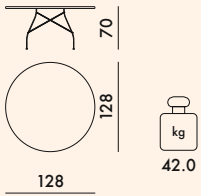

*verstellbarer Stützfuß

4590/4594/4563	1 Tischplatte	50.6	0.125	125X125X8
	1 Gestell	8.39	0.107	80X74X18
4565/4588/4589	1 Tischplatte	41.8	0.125	125X125X8
	1 Gestell	8.39	0.107	80X74X18

5578

5573

GESTELL

Lackierter Stahl

1 Tischplatte	45.0	0.146	135X135X8
1 Gestell	8.39	0.107	80X74X18

5573

1 Tischplatte	67.8	0.204	204X125X8
1 Gestell	8.39	0.107	80X74X18