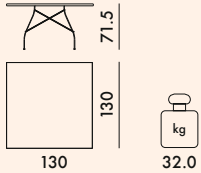

4560
Lackierte Platte aus Polyester
Gestell verchromter Stahl

4567
Lackierte Platte aus Polyester
Gestell lackierter Stahl

4570
Platte aus Laminat
Gestell verchromter Stahl

GESTELL

Verchromter oder lackierter Stahl

Verchromter Lackierter

PLATTE

Lackiertes MDF aus Polyester

4560/4567

2P Weiß 3P Schwarz

Kratzfestes Laminat

4570

2M Zinkweiß

4572
Glasplatte
Gestell verchromter Stahl

4579
Glasplatte
Gestell lackierter Stahl