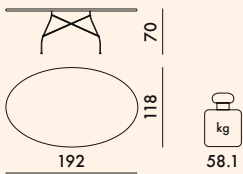

*verstellbarer Stützfuß

4590/4594/4563	1 Tischplatte	50.6	0.125	125X125X8
	1 Gestell	8.39	0.107	80X74X18
4565/4588/4589	1 Tischplatte	41.8	0.125	125X125X8
	1 Gestell	8.39	0.107	80X74X18

5578

5573

GESTELL

Lackierter Stahl

1 Tischplatte	45.0	0.146	135X135X8
1 Gestell	8.39	0.107	80X74X18

5573

1 Tischplatte	67.8	0.204	204X125X8
1 Gestell	8.39	0.107	80X74X18