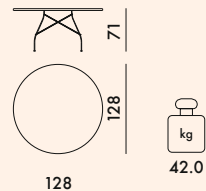

4584
Gestell verchromter Stahl

4580
Gestell lackierter Stahl

4578
Schwarz lackierter Stahlrahmen

4572
Gestell verchromter Stahl

4579
Gestell lackierter Stahl

4573
Schwarz lackierter Stahlrahmen