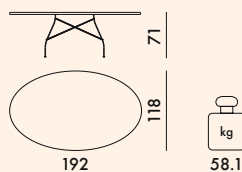

GESTELL

Lackierter, verchromter oder vergoldeter Stahl