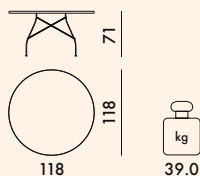

4588
Gestell verchromter Stahl

4589
Gestell lackierter Stahl

4565
Schwarz lackierter Stahlrahmen

GESTELL

Lackierter, verchromter oder vergoldeter Stahl