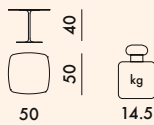

THIERRY 2021

Design Piero Lissoni

4040

4041

4042

4043

x3 KIT h. 40 + h. 45 + h. 50

GESTELL

	erreichte Stufe
EN 1730:2012	konform
EN 15372:2016	konform
5.1	konform
5.2	konform
6.2	L3
6.3	L3
6.4.2	L3
6.5	L3
6.6	L3
6.9	L3
7.2	konform

Model	Quantity	Weight (kg)	Volume (m³)	Dimensions (cm)
4042	1	13.0	0.152	60X55X46.5
4041	1	13.5	0.162	50X57X57
4040	1	15.5	0.159	60X60X45
4043	1	13.0	0.152	60X55X46.5
	1	13.5	0.162	50X57X57
	1	15.5	0.159	60X60X45