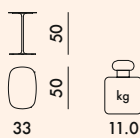

THIERRY 2021

Design Piero Lissoni

4040

4041

4042

4043

x3 KIT h. 40 + h. 45 + h. 50

GESTELL

	erreichte Stufe
EN 1730:2012	konform
EN 15372:2016	konform
5.1	konform
5.2	konform
6.2	L3
6.3	L3
6.4.2	L3
6.5	L3
6.6	L3
6.9	L3
7.2	konform

Model	Quantity	Weight (kg)	Volume (m³)	Dimensions (cm)
4042	1	13.0	0.152	60X55X46.5
4041	1	13.5	0.162	50X57X57
4040	1	15.5	0.159	60X60X45
4043	1	13.0	0.152	60X55X46.5
	1	13.5	0.162	50X57X57
	1	15.5	0.159	60X60X45