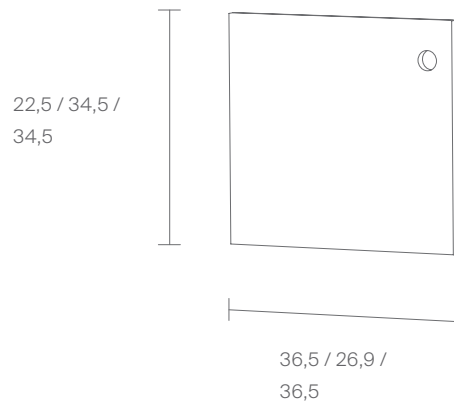

MDF

MDF

- Weiß / White
- Schwarz / Black
- Steingrau / Stone Grey
- Umbragrau / Umbra Grey
- Neurosa / Dusky Pink
- So Blau / So Blue
- Braun 23 / Brown 23

FU (Sperrholz, Birke)

FU (Birch plywood)

- Weiß / White
- Schwarz / Black
- Steingrau / Stone Grey
- Umbragrau / Umbra Grey
- Neurosa / Dusky Pink
- So Blau / So Blue
- Braun 23 / Brown 23

Bicolor

Bicolor

- Weiß / White
- Schwarz / Black
- Steingrau / Stone Grey
- Umbragrau / Umbra Grey
- Neurosa / Dusky Pink
- So Blau / So Blue
- Braun 23 / Brown 23

Mit den Türen für das Egal Regalsystem können einzelne Fächer geschlossen werden. Die Türen können auch nachträglich eingesetzt werden.

Individual compartments can be closed off using the doors for the Egal shelving system. The doors can also be inserted subsequently.