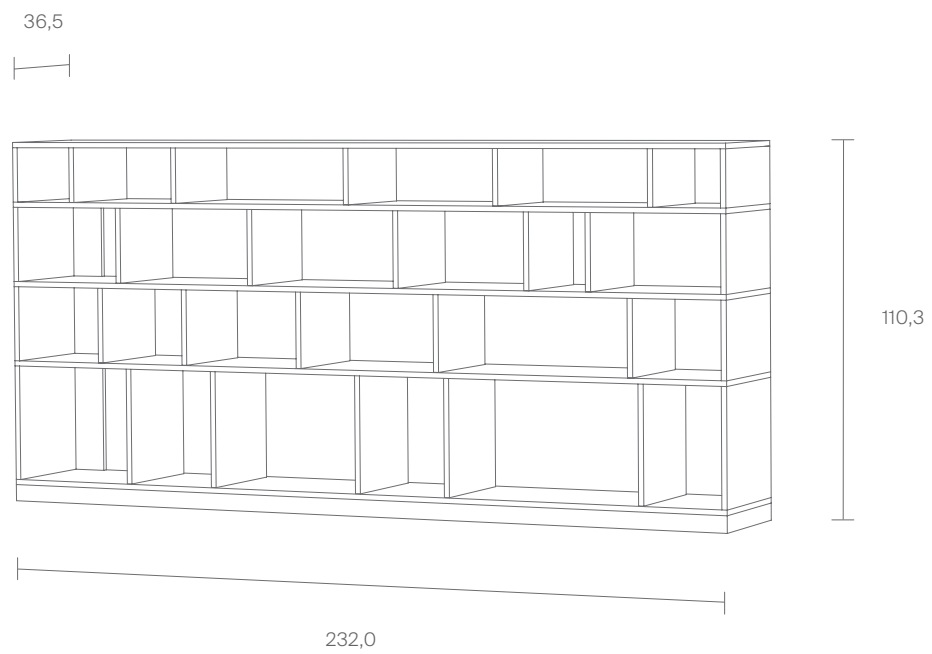

Maße in cm / *Dimensions in cm*

www.moormann.de

Beispiel 1
Example 1

Sideboard, hohes Regal, breites Regal – das Egal Regalsystem passt sich unterschiedlichsten Raumsituationen an.

Sideboard, high shelf, wide shelf – the Egal shelving system adapts to a wide variety of room situations.

ID 226664

Egal

Beispiel 2
Example 2

Sideboard, hohes Regal, breites Regal – das Egal Regalsystem passt sich unterschiedlichsten Raumsituationen an.

Sideboard, high shelf, wide shelf – the Egal shelving system adapts to a wide variety of room situations.

ID 283561

Egal

Beispiel 3
Example 3

Sideboard, hohes Regal, breites Regal – das Egal Regalsystem passt sich unterschiedlichsten Raumsituationen an.

Sideboard, high shelf, wide shelf – the Egal shelving system adapts to a wide variety of room situations.