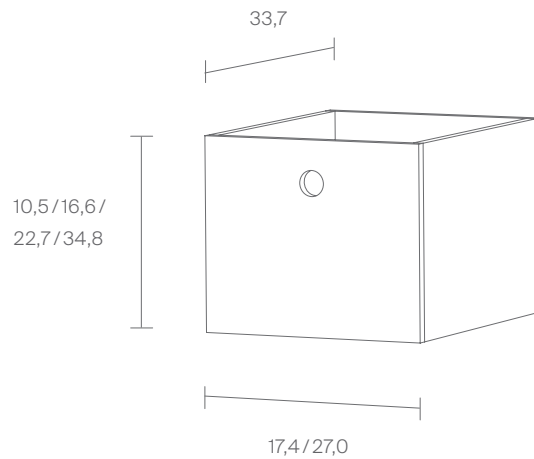

Korpus / *Corpus*

FU (Sperrholz, Birke)

FU (Birch plywood)

○ Weiß / *White*

● Schwarz / *Black*

● Rot / *Red*

Bicolor

Bicolor

● Unbeschichtet / *Untreated*

Front / *Front*

FU (Sperrholz, Birke)

FU (Birch plywood)

○ Weiß / *White*

● Schwarz / *Black*

● Rot / *Red*

● Steingrau / *Stone Grey*

● Umbragrau / *Umbr Grey*

● Neurosa / *Dusky Pink*

● So Blau / *So Blue*

● Braun 23 / *Brown 23*

Bicolor

Bicolor

○ Weiß / *White*

● Schwarz / *Black*

● Steingrau / *Stone Grey*

● Umbragrau / *Umbr Grey*

● Neurosa / *Dusky Pink*

● So Blau / *So Blue*

● Braun 23 / *Brown 23*

Egal Schubkästen können nachträglich eingesetzt werden.

Egal Drawer can be also added afterwards.