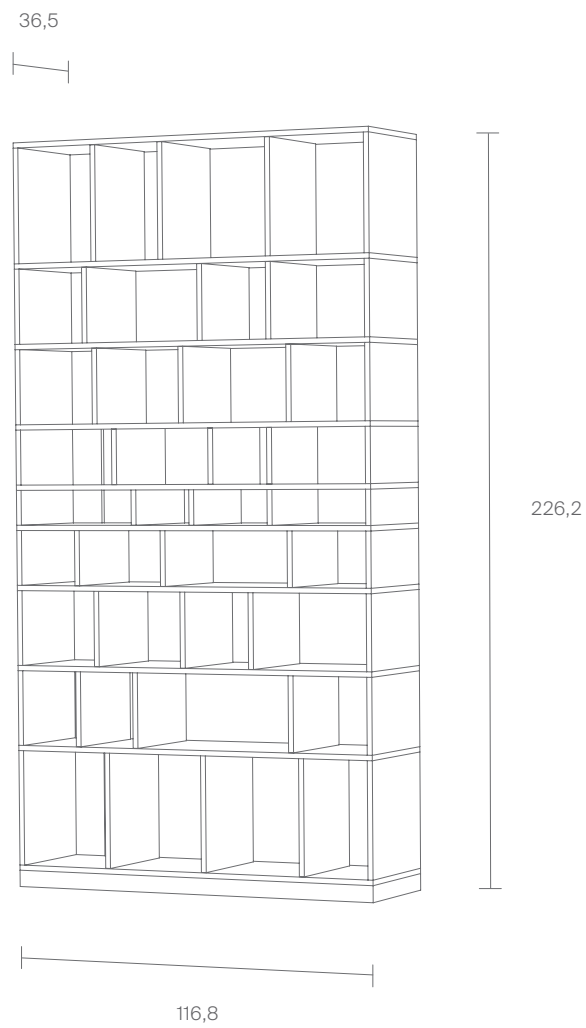

Maße in cm / *Dimensions in cm*

www.moormann.de

Beispiel 1
Example 1

Sideboard, hohes Regal, breites Regal – das Egal Regalsystem passt sich unterschiedlichsten Raumsituationen an.

Sideboard, high shelf, wide shelf – the Egal shelving system adapts to a wide variety of room situations.

ID 226664

Egal

Beispiel 2
Example 2

Sideboard, hohes Regal, breites Regal – das Egal Regalsystem passt sich unterschiedlichsten Raumsituationen an.

Sideboard, high shelf, wide shelf – the Egal shelving system adapts to a wide variety of room situations.