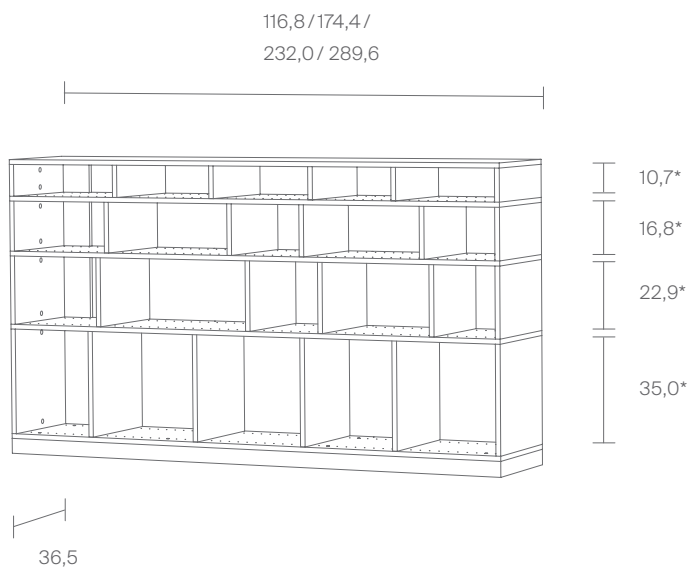

Egal

Egal ist in der Höhe sowie in der Facheinteilung variabel. Die in vier verschiedenen Höhen erhältlichen Fächer können beliebig gestapelt werden. Auch die Facheinteilungen sind frei wählbar und sogar nach dem Aufbau problemlos zu verändern. Als Basis dient ein Sockel, der in vier unterschiedlichen Breiten angeboten wird. Einzige Ausnahme: Egal Sideboard. Die Variante auf Stahlfüßen ist in zwei feststehenden Konfigurationen erhältlich.

Axel Kufus,
2001

Egal is a shelf system with variable heights and variable widths of the compartments. The compartments with four different heights can be stacked and rearranged as desired. It does not matter where you put the sides, you may assemble and modify Egal after installation just as you please. The basis of the Egal-system is a base which is in four different widths available. Only exception: Egal sideboard. The version on steel feet is available in two fixed configurations.

● Rot / *Red*

*Lichte Fachhöhen

Compartment heights

Höhe variabel

Height variable

M

Für dieses Produkt empfehlen wir den Aufbau durch ein professionelles Montageteam.
We recommend assembling by a professional team for this product.

Maße in cm / *Dimensions in cm*

www.moormann.de

Beispiel 1
Example 1

Sideboard, hohes Regal, breites Regal – das Egal Regalsystem passt sich unterschiedlichsten Raumsituationen an.

Sideboard, high shelf, wide shelf – the Egal shelving system adapts to a wide variety of room situations.