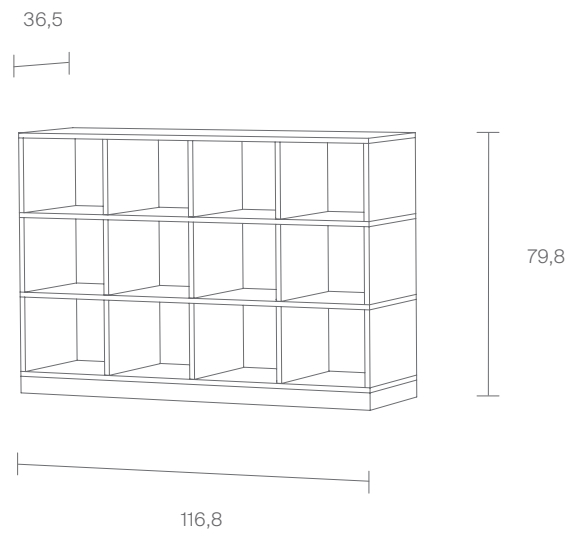

● Rot / *Red*

*Lichte Fachhöhen

Compartment heights

Höhe variabel

Height variable

M

Für dieses Produkt empfehlen wir den Aufbau durch ein professionelles Montageteam.
We recommend assembling by a professional team for this product.

K

Planen Sie das Egal Regalsystem online. www.moormann.de > Konfigurator
Plan the Egal shelf system online. www.moormann.de > Configurator

I

Wir können auch anders! Passen Sie dieses Produkt einfach in Höhe, Breite und Tiefe an.
There's more than one way to do it! Simply adjust height, width or depth of your product.

Maße in cm / *Dimensions in cm*

www.moormann.de

Beispiel 1
Example 1

Sideboard, hohes Regal, breites Regal – das Egal Regalsystem passt sich unterschiedlichsten Raumsituationen an.

Sideboard, high shelf, wide shelf – the Egal shelving system adapts to a wide variety of room situations.

ID 226664

Egal

Beispiel 2
Example 2

Sideboard, hohes Regal, breites Regal – das Egal Regalsystem passt sich unterschiedlichsten Raumsituationen an.

Sideboard, high shelf, wide shelf – the Egal shelving system adapts to a wide variety of room situations.