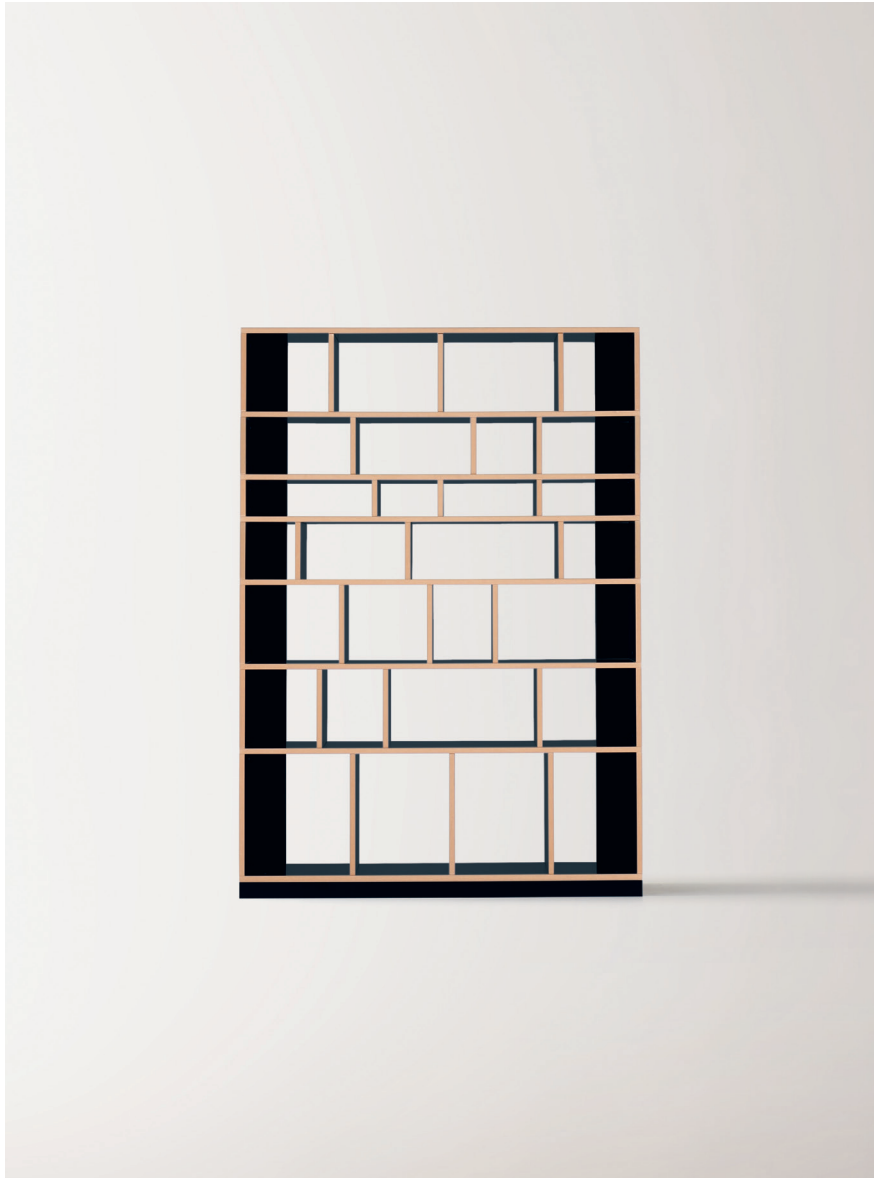

Egal

Egal ist in der Höhe sowie in der Facheinteilung variabel. Die in vier verschiedenen Höhen erhältlichen Fächer können beliebig gestapelt werden. Auch die Facheinteilungen sind frei wählbar und sogar nach dem Aufbau problemlos zu verändern. Als Basis dient ein Sockel, der in vier unterschiedlichen Breiten angeboten wird. Einzige Ausnahme: Egal Sideboard. Die Variante auf Stahlfüßen ist in zwei feststehenden Konfigurationen erhältlich.

Axel Kufus,
2001

Egal is a shelf system with variable heights and variable widths of the compartments. The compartments with four different heights can be stacked and rearranged as desired. It does not matter where you put the sides, you may assemble and modify Egal after installation just as you please. The basis of the Egal-system is a base which is in four different widths available. Only exception: Egal sideboard. The version on steel feet is available in two fixed configurations.