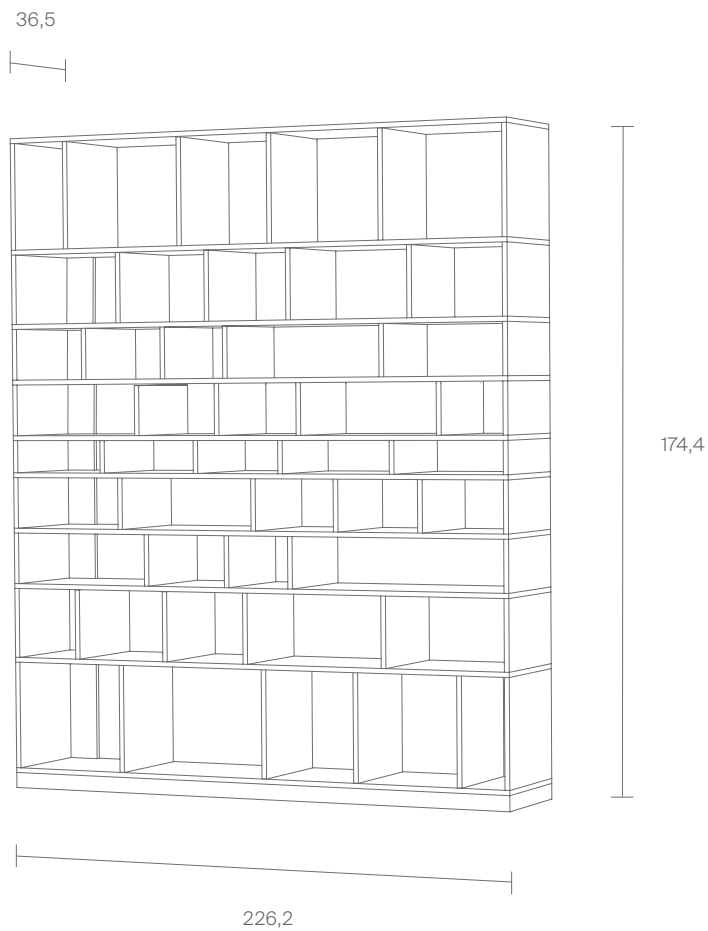

Maße in cm / *Dimensions in cm*

www.moormann.de

Beispiel 1
Example 1

Sideboard, hohes Regal, breites Regal – das Egal Regalsystem passt sich unterschiedlichsten Raumsituationen an.

Sideboard, high shelf, wide shelf – the Egal shelving system adapts to a wide variety of room situations.

ID 226664

Egal

Beispiel 2
Example 2

Sideboard, hohes Regal, breites Regal – das Egal Regalsystem passt sich unterschiedlichsten Raumsituationen an.

Sideboard, high shelf, wide shelf – the Egal shelving system adapts to a wide variety of room situations.

ID 283561

Egal

Beispiel 3
Example 3

Sideboard, hohes Regal, breites Regal – das Egal Regalsystem passt sich unterschiedlichsten Raumsituationen an.

Sideboard, high shelf, wide shelf – the Egal shelving system adapts to a wide variety of room situations.

ID 283568

Egal

Beispiel 4
Example 4

Sideboard, hohes Regal, breites Regal – das Egal Regalsystem passt sich unterschiedlichsten Raumsituationen an.

Sideboard, high shelf, wide shelf – the Egal shelving system adapts to a wide variety of room situations.