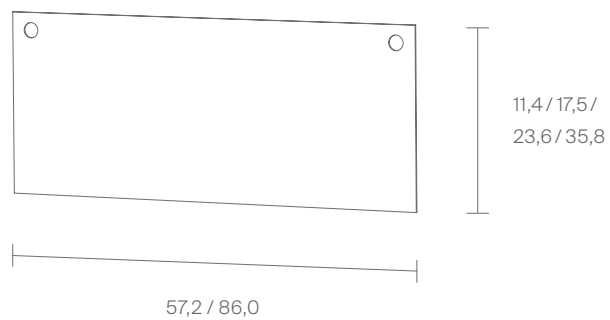

MDF

MDF

- Weiß / *White*
- Schwarz / *Black*
- Steingrau / *Stone Grey*
- Umbragrau / *Umbra Grey*
- Neurosa / *Dusky Pink*
- So Blau / *So Blue*
- Braun 23 / *Brown 23*

Egal Schiebetüren werden auf einer Regalebene durchgehend eingesetzt. Sie sind nicht nachträglich einsetzbar.

Egal Sliding Doors always must be planed together with the complete self system. The sliding doors cannot added afterwards.