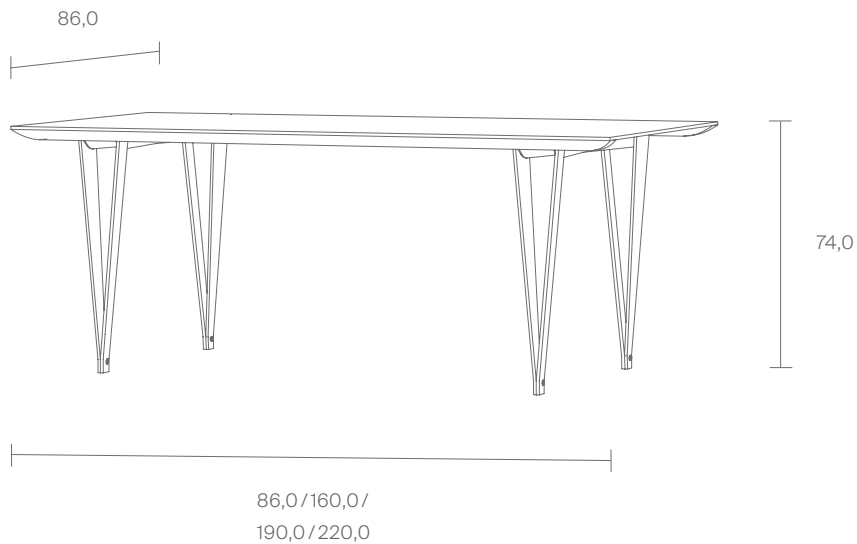

Spanoto

Spanoto

Ein Tisch mit Spannungsmoment. Flach geliefert werden die Beinpaare des Spanoto beim Aufbau auf der Unterseite der Tischplatte verspannt. Ihre Position ist frei wählbar. Die 9 mm dünne Birkensperrholzplatte verbindet filigrane Leichtigkeit mit hoher Stabilität und Belastbarkeit.

Jakob Gebert,
1997

A table with tension moment. Delivered flat, the Spanoto leg pair is assembled by being braced on the underside of the table panel. Its position is arbitrary. The 9 mm thin birch plywood panel combines filigree lightness with a high level of stability and resilience.

Spanoto

Spanoto

Tischplatte / Table top

FU (Sperrholz, Birke) querfurniert
FU (Birch plywood) veneered cross
● Klar lackiert / Clear varnished

Linoleum
Linoleum

● Schwarz / Black
● Grau / Grey

Beine / Legs

FU (Sperrholz, Birke)
FU (Birch plywood)
● Geölt / Oiled
● Schwarz / Black

Spanoto Schwarz / Spanoto Black

Tischplatte / Table top

Linoleum

Wir können auch anders! Passen Sie dieses Produkt einfach in Breite und Tiefe an.
There's more than one way to do it! Simply adjust width or depth of your product.