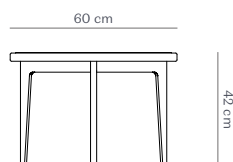

### DIMENSIONS

Diameter: 60cm  
Height: 42 cm